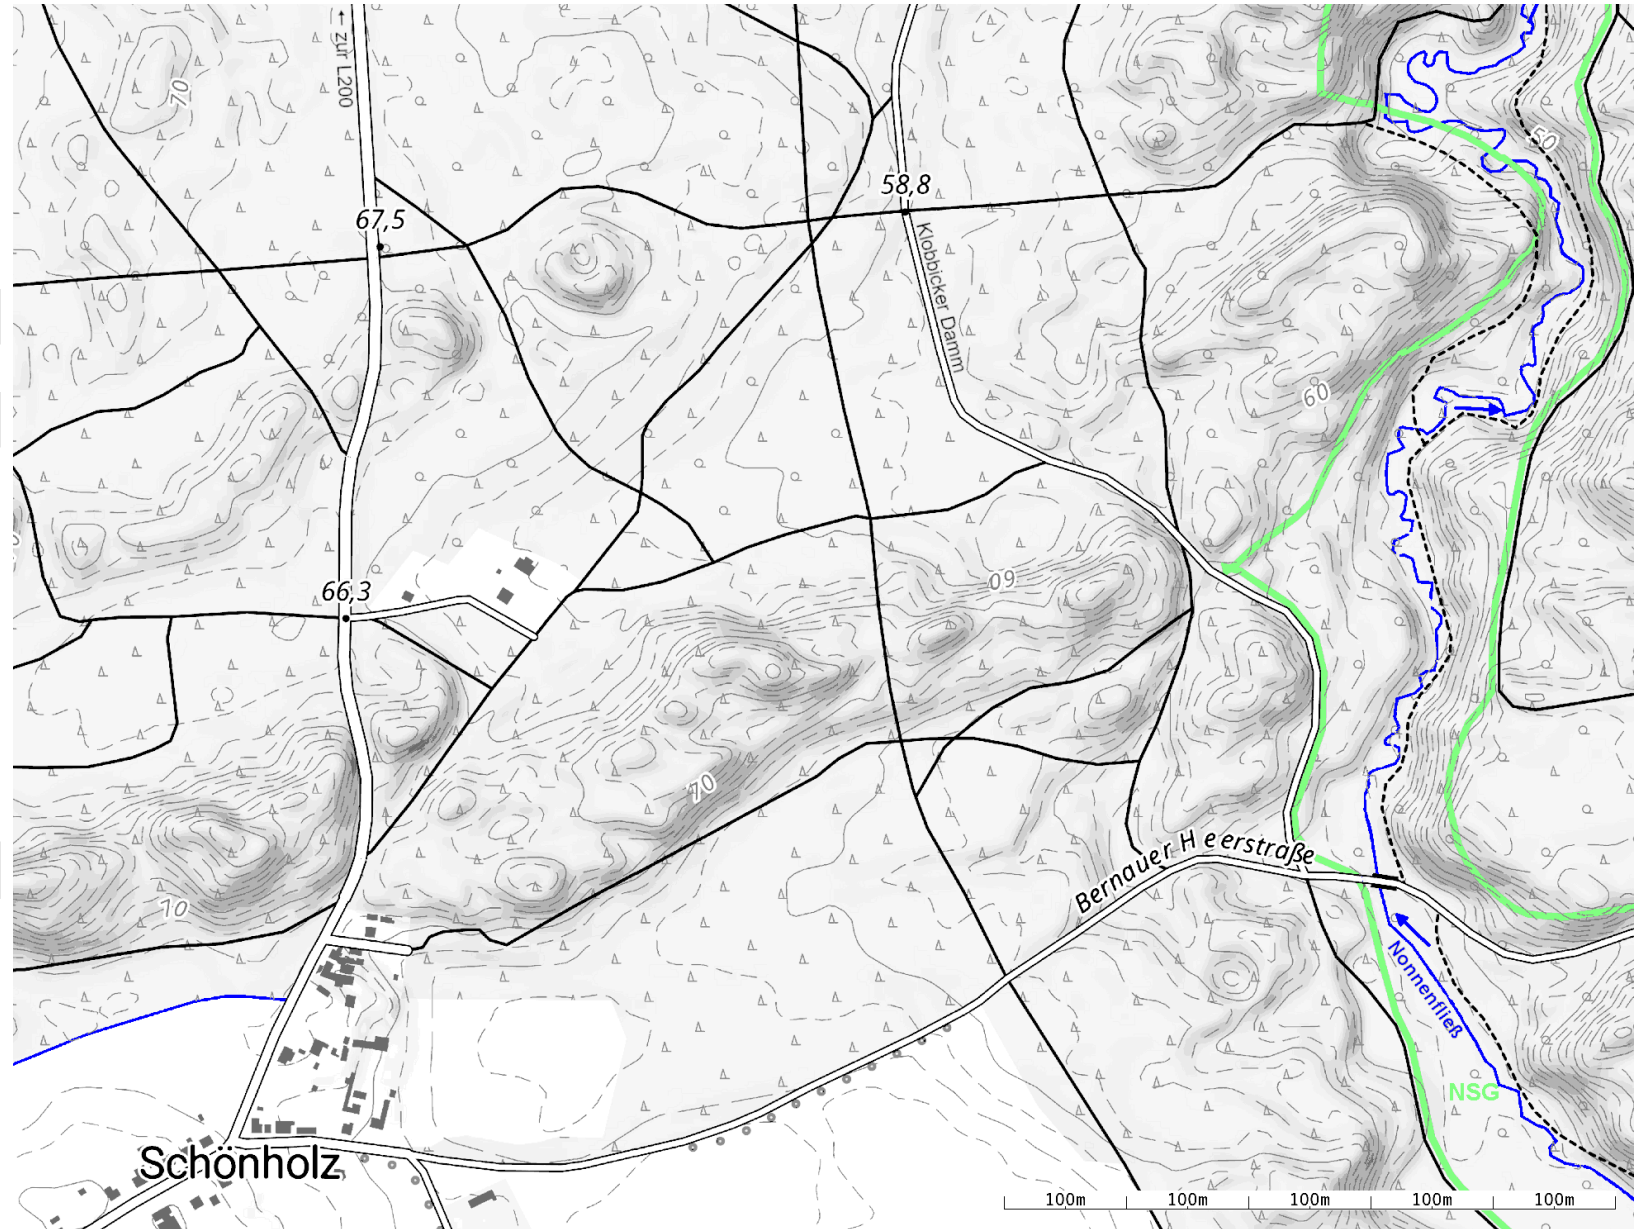

D15-Fuchsjagd am 19.10.2024 · 433.925 MHz (ISM-Kanal 35) · 1-Khz-AM-Ton · 1.8 mW

Relais: DB0TA (QTH Birkholzaue) auf 439.125 MHz, Direkt: 430.100 MHz (weit weg vom ISM-Bereich 433.075 MHz - 434.775 MHz, um die Peilempfänger nicht zu stören!)

MOU und MOV sind Sonderfuchse an besonderen Orten, MO ist die Zielbake. Alle anderen Fuchse sind entlang des Wegs. Die Reihenfolge in der Tabelle gibt auch die Reihenfolge der Orte an. Ihr lauft einen U-Bogen nach WNW ins Nonnenfließtal, dann nach S und dann nach W bis Schönholz zurück.